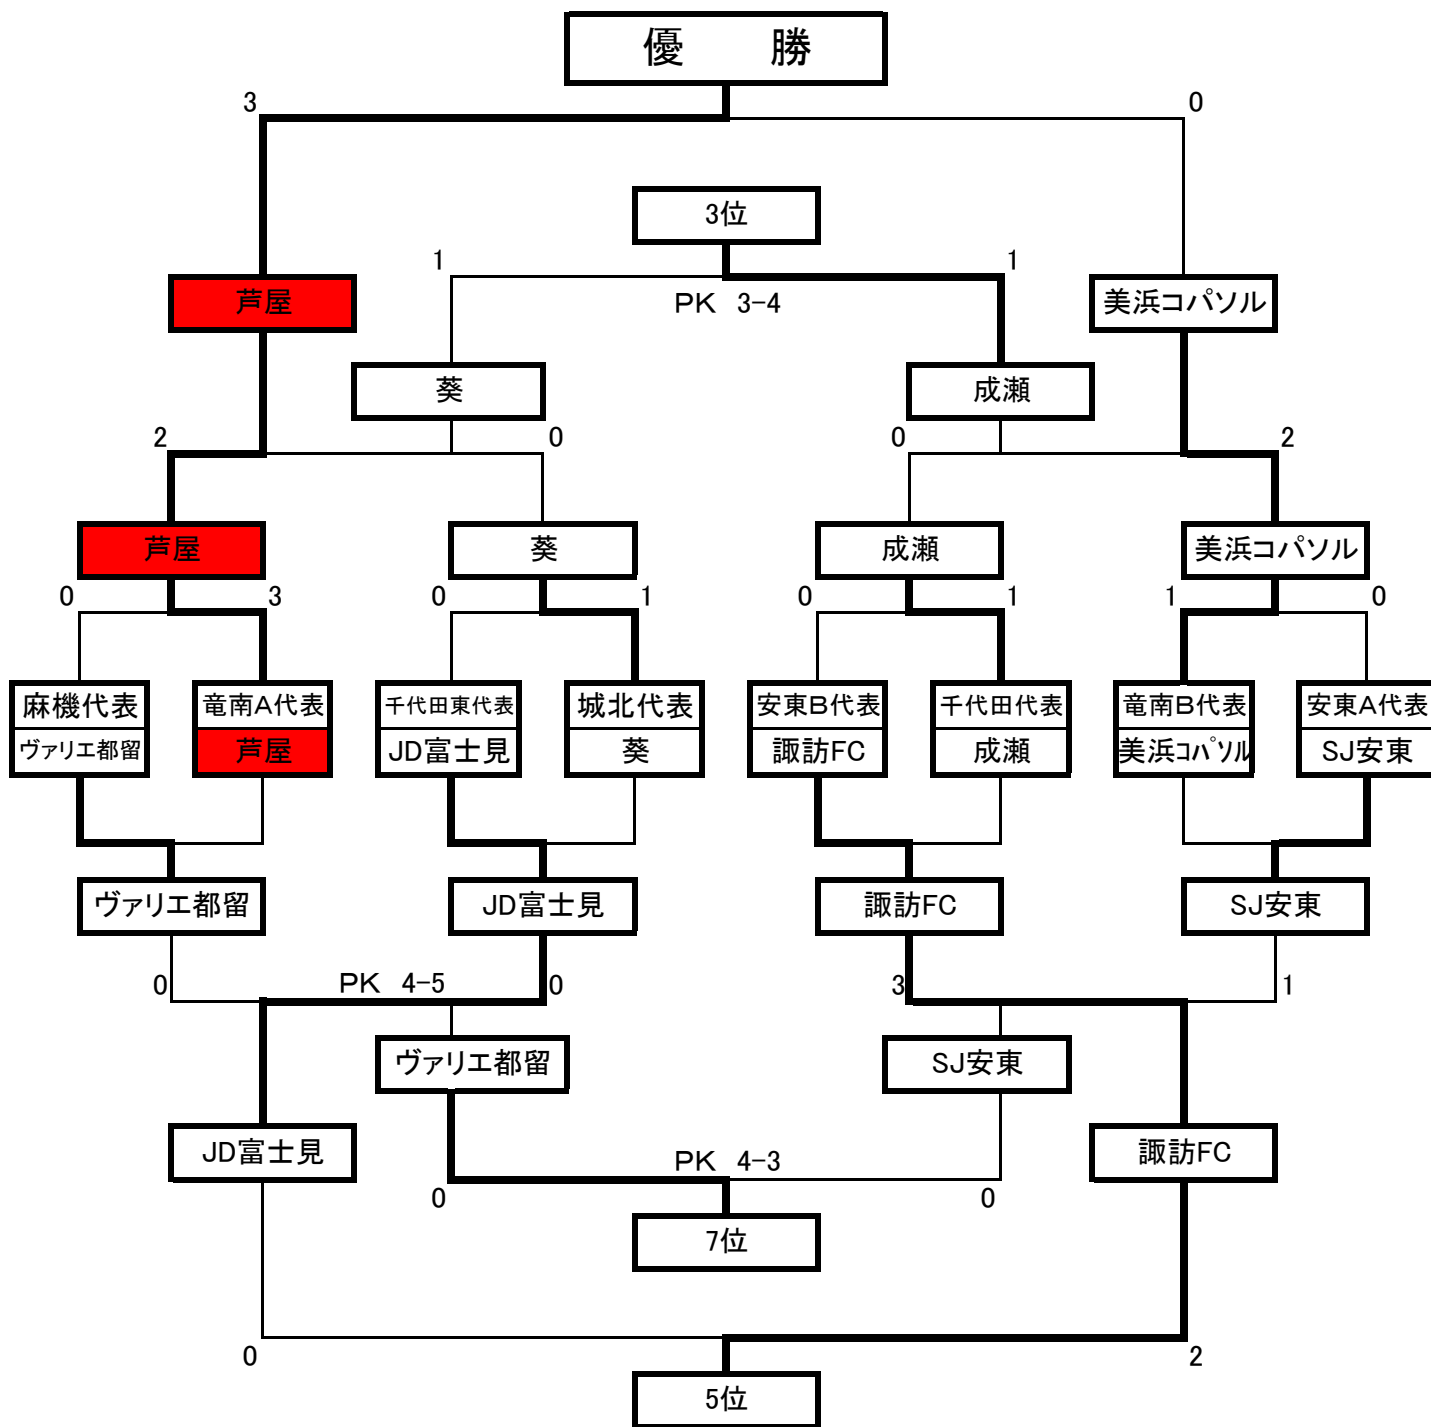

第19回 ブルーカップ

1位トーナメント(3/28)

安倍口A・Bグラウンド

- 1位 芦屋
- 2位 美浜コパソル
- 3位 成瀬
- 4位 葵
- 5位 諏訪FC
- 6位 JD富士見
- 7位 ヲリエ都留
- 8位 S J 安東